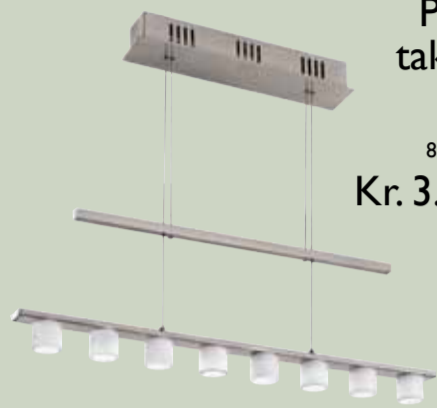

Cattani taklampe
Børstet aluminium/
aluminium og hvit
4 x 35W Gy6,35
Kr. 2.390,-E

Pulsano taklampe
Matt nikkel
Dimmbar
8 x 2,4W LED
Kr. 3.990,-E

Tight taklampe
Finnes i antikkbrun eller hvit
Dimmbar
5 x 4,8W LED
Kr. 4.490,-E

Polar kjøkkenlampe
Finnes i flere farger Ø: 40 cm
1 x 60W G9
Fra kr. 795,-B

Straight gulvlampe
Med bryter
Finnes i fargerne svart,
hvit, lime og sølv
1 x 15W R63 E27
Kr. 1.299,-H

Straight veggspot
Med bryter
Finnes i fargerne svart,
hvit, lime og sølv
1 x 15W R63 E27
Kr. 499,-H

Monark taklampe
73 x 19 cm, 6 x 20W G4
Kr. 2.745,-M

Monark takbeslag
30 x 30 cm, 4 x 20W G4
Kr. 1.495,-M

Cato vegglampe
Børstet aluminium med dimmer
Høyde 13 cm
1 x 35W I2V
Kr. 729,-B

Zeppelin vegglampe
Krom Høyde 9 cm
1 x 3W I2V LED
Kr. 1.295,-B