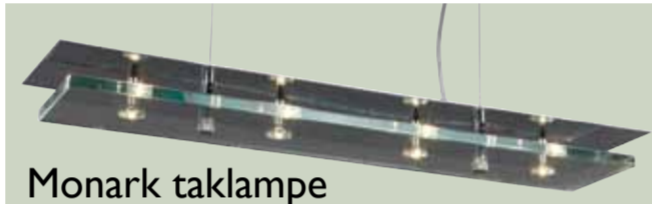

Monark taklampe
73 x 19 cm, 6 x 20W G4
Kr. 2.745,-M

Monark takbeslag
30 x 30 cm, 4 x 20W G4
Kr. 1.495,-M

Cato vegglampe
Børstet aluminium med dimmer
Høyde 13 cm
1 x 35W I2V
Kr. 729,-B

Zeppelin vegglampe
Krom Høyde 9 cm
1 x 3W I2V LED
Kr. 1.295,-B